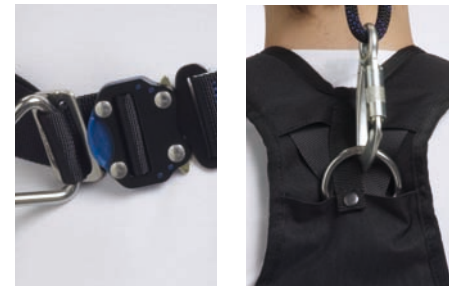

Excel Harness 2-Punkt-Auffanggurt nach EN 361

Optimale Passform und ideale Druckverteilung durch atmungsaktives Schaumpolster im Schulter- und Rückenbereich. Besonders geeignet für längere Arbeiten.

- 1 Edelstahl Auffangöse im hinteren Schulterbereich
- 1 Edelstahl Auffangöse (Triangelhaken) im vorderen Brustbereich
- Klick-Verschlüsse zum schnellen, sicheren und einfachen Verriegeln des Gurtes
- Weiches Gurtband
- Abrieb- und abreifestes Label

Optional mit Haltegurt EN 358

- 2 Edelstahl-Haltesen im seitlichen Beckenbereich
- Komplett mit hochwertigem und ergonomischem Haltegurt
- 5 Edelstahl-Werkzeughalterungen
- Verriegelung mittels Klick-Verschluss

Durch die körpergerechte Polsterung im Becken- und Beinbereich ist ein Arbeiten im Seil auch über längere Zeit ohne gefährliche Einschnürungen möglich. Zusätzliche Schlaufen und Schnallen am Beckengurt ermöglichen das Befestigen von Arbeitsgeräten.

Die Klickverschlusschnalle im Brustbereich macht das Anlegen des Auffanggurt zum Kinderspiel. Andererseits lässt der Verschluss kein ungewolltes Öffnen zu.

Vorteile:

- Als Fall- und Steigschutz geeignet
- Freihändiges Arbeiten durch Kombination mit einem Halteseil
- Einfaches und schnelles Anlegen
- Optimale Ergonomie
- Leichte Materialprüfung durch rote Nähte
- Hoher Tragekomfort durch gepolsterte Beinschlaufen
- Robust verarbeitet