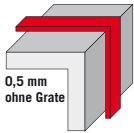

Verbindungsmittel

Hochfestes, zweilagiges Gurtgewebe mit verstärkten Schlaufen, Scharfkanten getestet

Falldämpfer in Tearwebbing-Technik. Dabei werden zwei Gurtbandstreifen vernäht, diese reißen bei abrupter Belastung langsam und gleichmäßig auf. Die Fallenergie wird auf max. 6 kN begrenzt

2-Punkt Auffangweste EN 361

Die gut sichtbare Ganzkörper-Auffangweste mit Inox-Auffangösen und reflektierenden Streifen ist mit je einer Auffangöse hinten sowie vorne ausgestattet. Dank Multifit-System ist eine Vergrößerung bis zu XL möglich. Außer einer Schnellverschlusschnalle verfügt die Weste über 2 Bauchtaschen sowie 2 seitlichen Taschen.