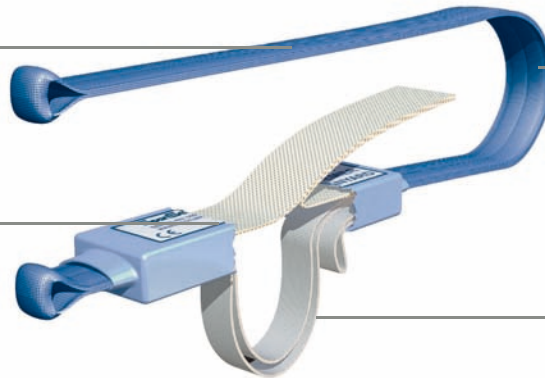

Verbindungsmittel

Hochfestes, zweilagiges Gurtgewebe mit verstärkten Schlaufen, Scharfkanten getestet

Falldämpfer in Tearwebbing-Technik. Dabei werden zwei Gurtbandstreifen vernäht, diese reißen bei abrupter Belastung langsam und gleichmäßig auf. Die Fallenergie wird auf max. 6 kN begrenzt

Scharfkanten getestet

Sauberes, klares Nahtbild, leicht prüfbar

Doppelter Schutz des Falldämpfers

Hochfeste, robuste Karabinerhaken

Info

Individuelle Lösungen!

Wir bieten Ihnen Sonderanfertigungen, die auf Ihren individuellen Bedarf zugeschnitten sind.

Auffangweste 2-Punkt Auffangweste EN 361

Perfekte Sicherheit in der Kombination mit dem Auffanggurt

NEU

SpanSet-Auffangwesten sind Ganzkörper-Auffanggurt und Warnweste in Einem! Der integrierte Auffanggurt kann an Beinschlaufen, Brust- und Schultergurten verstellt werden. Die wasserfeste und atmungsaktive Warnweste lässt sich einfach öffnen, um eine Sichtprüfung des Auffanggurtes zu ermöglichen.

2-Punkt Auffangweste EN 361

Die gut sichtbare Ganzkörper-Auffangweste mit Inox-Auffangösen und reflektierenden Streifen ist mit je einer Auffangöse hinten sowie vorne ausgestattet. Dank Multifit-System ist eine Vergrößerung bis zu XL möglich. Außer einer Schnellverschlusschnalle verfügt die Weste über 2 Bauchtaschen sowie 2 seitlichen Taschen.