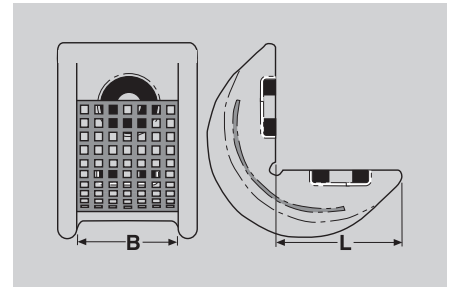

Kantenschoner für Hebebänder

Mehr Sicherheit bei scharfen Kanten

- Mit Magneten für einfache Fixierung an der Last
- Schont Last und Anschlagmittel
- Extrem robust, zusätzlich verstärkt durch Lochblecharmierung
- Seitliche Führung für das Anschlagmittel
- Perfekt zugeschnitten für die Verwendung mit SpanSet Anschlagmitteln

Ausführung	B max. [mm]	Magnete je Schenkel	Bestell-Nr.	Preis/ Stück €
Typ A	30	0	SWH.A.0030	36,70
ohne	60	0	SWH.A.0060	44,10
Magnethaftung	90	0	SWH.A.0090	51,40
	120	0	SWH.A.0120	58,70
	150	0	SWH.A.0150	66,10
	180	0	SWH.A.0180	73,40
	240	0	SWH.A.0240	88,10
	300	0	SWH.A.0300	102,80