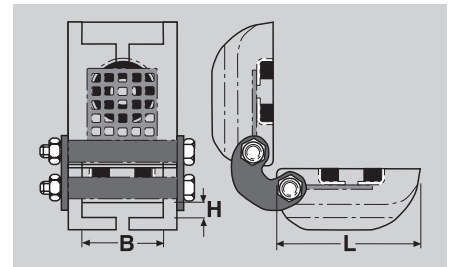

Ausführung	B max. [mm]	Magnete je Schenkel	Bestell-Nr.	Preis/ Stück €
Typ A	30	0	SKB.A.0030	79,70
ohne	60	0	SKB.A.0060	99,20
Magnethaftung	90	0	SKB.A.0090	118,70
	120	0	SKB.A.0120	138,30
	150	0	SKB.A.0150	157,80
	180	0	SKB.A.0180	224,60
	240	0	SKB.A.0240	331,00
	300	0	SKB.A.0300	469,30

Ausführung	B max. [mm]	Magnete je Schenkel	Bestell-Nr.	Preis/ Stück €
Typ B	30	1	SKB.B.0030	94,20
Magnethaftung,	60	1	SKB.B.0060	113,70
1 Schenkel	90	1	SKB.B.0090	133,20
	120	1	SKB.B.0120	152,70
	150	2	SKB.B.0150	186,70
	180	2	SKB.B.0180	253,60
	240	3	SKB.B.0240	374,40
	300	3	SKB.B.0300	512,80

Ausführung	B max. [mm]	Magnete je Schenkel	Bestell-Nr.	Preis/ Stück €
Typ C	30	1	SKB.C.0030	108,70
Magnethaftung,	60	1	SKB.C.0060	128,20
2 Schenkel	90	1	SKB.C.0090	147,70
	120	1	SKB.C.0120	167,20
	150	2	SKB.C.0150	215,70
	180	2	SKB.C.0180	282,50
	240	3	SKB.C.0240	417,90
	300	3	SKB.C.0300	556,20

SecuWave Kantenschoner SWK

Breite	Schenkellänge	Bestell-Nr.	Preis/ Stück €	Preis/ Meter €
200 mm	300 mm	SWK.0200.3	221,30	368,90
250 mm	300 mm	SWK.0250.3	273,90	456,50
300 mm	400 mm	SWK.0300.4	435,30	544,10
400 mm	400 mm	SWK.0400.4	575,50	719,40
500 mm	500 mm	SWK.0500.5	894,60	894,60
600 mm	500 mm	SWK.0600.5	1.069,90	1.069,90

nur ohne Magnethaftung lieferbar

Teuerungszuschlag

Info
Optimal für die Einmannbedienung:
secutex-Kantenschoner mit Magnethaftung.
Sonderanfertigungen auf Anfrage.
Sprechen Sie mit Ihrem SIP-Partner!