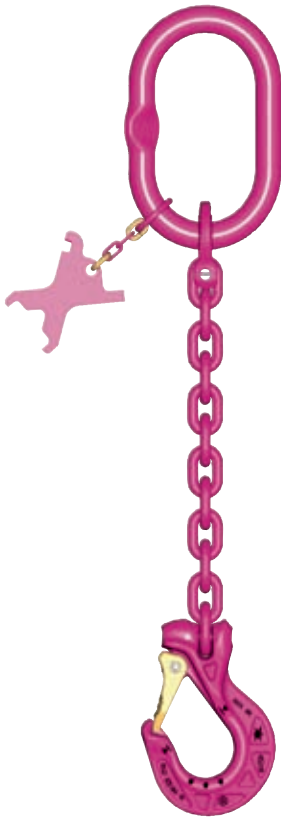

12-ICE Anschlagkette RUD 12-ICE Superleicht und ultrastark

Immer eine Nenndicke dünner als Güteklasse 8 – Bis -60°C einsetzbar

1-Strang, mit Sicherheitshaken ICE-Star-Haken

Ketten-nenndicke [mm]	Tragfähigkeit einfach direkt [kg]	Bestell-Nr.	Preis/Gehänge €	Bestell-Nr. für Kettenmeterware	Mehrpreis je m/Strang €
6*	1.800	ICE.0.1.01.0	In Vorbereitung	IKM.06.000	In Vorbereitung
8	3.000	ICE.0.1.03.0	121,20	IKM.08.000	18,80
10	5.000	ICE.0.1.05.0	158,40	IKM.10.000	23,60
13	8.000	ICE.0.1.08.0	229,40	IKM.13.000	40,10
16*	12.500	ICE.0.1.12.0	In Vorbereitung	IKM.16.000	In Vorbereitung

* in Vorbereitung

2-Strang, mit Sicherheitshaken ICE-Star-Haken

Ketten-nenndicke [mm]	Tragfähigkeit [kg]		Bestell-Nr.	Preis/Gehänge €	Bestell-Nr. für Kettenmeterware	Mehrpreis je m/Strang €
	Neigungswinkel 0-45°	45-60°				
6*	2.500	1.800	ICE.0.2.02.0	In Vorbereitung	IKM.06.000	In Vorbereitung
8	4.250	3.000	ICE.0.2.04.0	219,30	IKM.08.000	18,80
10	7.100	5.000	ICE.0.2.07.0	289,20	IKM.10.000	23,60
13	11.200	8.000	ICE.0.2.11.0	451,20	IKM.13.000	40,10
16*	17.000	12.500	ICE.0.2.17.0	In Vorbereitung	IKM.16.000	In Vorbereitung

* in Vorbereitung

4-Strang, mit Sicherheitshaken ICE-Star-Haken

Ketten-nenndicke [mm]	Tragfähigkeit [kg]		Bestell-Nr.	Preis/Gehänge €	Bestell-Nr. für Kettenmeterware	Mehrpreis je m/Strang €
	Neigungswinkel 0-45°	45-60°				
6*	3.750	2.700	ICE.0.4.03.0	In Vorbereitung	IKM.06.000	In Vorbereitung
8	6.300	4.500	ICE.0.4.06.0	432,40	IKM.08.000	18,80
10	10.600	7.500	ICE.0.4.10.0	599,50	IKM.10.000	23,60
13	17.000	11.800	ICE.0.4.17.0	872,10	IKM.13.000	40,10
16*	26.500	19.000	ICE.0.4.26.0	In Vorbereitung	IKM.16.000	In Vorbereitung